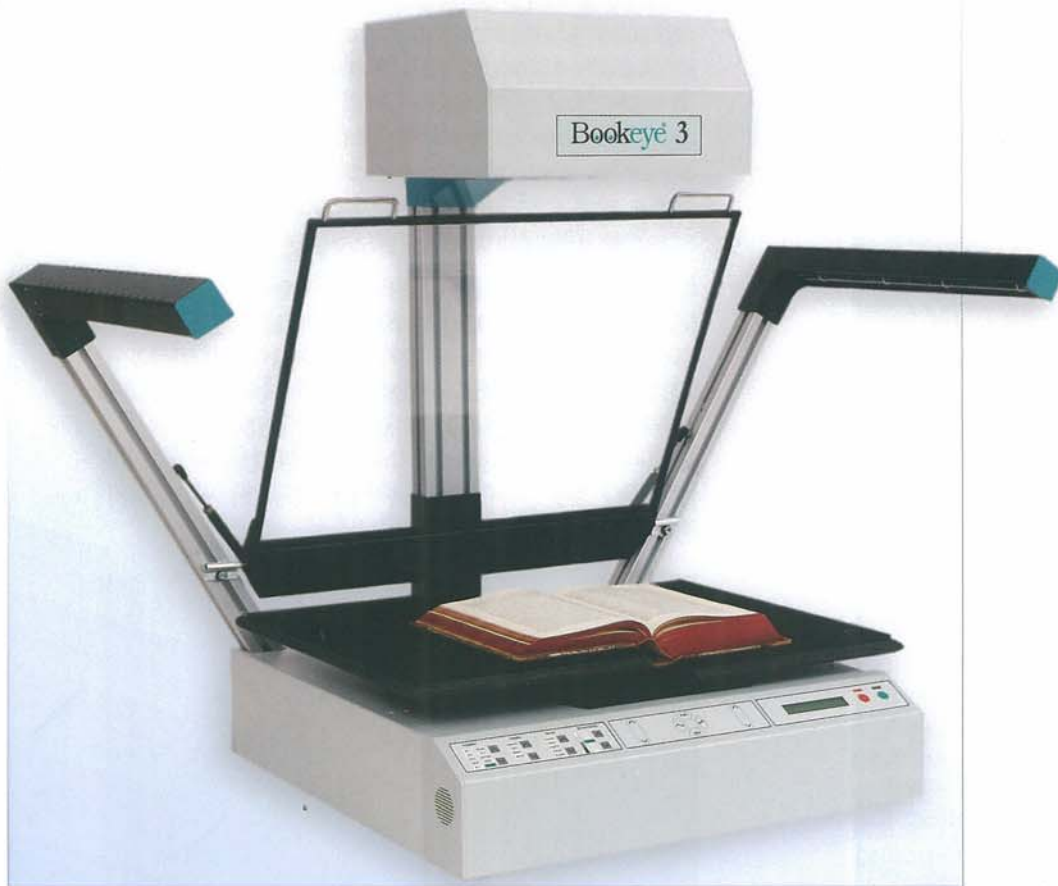

德国 [博爱] 3 系 A2 Bookeye® 3

高速多功能 A2 彩色和灰度 非接触式不拆档扫描仪

特点:

- ★ 全彩色超 A2 扫描 400dpi 少于 5 秒。
- ★ 光学解像度达 600dpi。
- ★ 零紫外光和零红外光 LED 冷光源，即亮即扫，扫完即灭。
- ★ 高精度光学镜头和零偏差线式 CCD 扫描头。
- ★ 全自动对焦和全自动幅面格式识别。
- ★ 标配全电动书托稿台连压稿玻璃面板。
- ★ 直觉式操作指示。
- ★ 1GB(Gigabit) 高速网络连接界面。

Image
Access

Bookeye® 3

德国 [博爱] 3

高速多功能 彩色、灰度 非接触式超 A2 扫描仪

13 多年来，Bookeye [博爱] 一直是文化产业数字化在非接触式平板扫描仪市场和行业上雄霸领先地位，其非接触式原稿朝上扫描更是全球公认的最佳书本扫描表表者。

随机标配的全电动书托稿台和压稿玻璃面板配合零紫外光和零红外光 LED 冷光源曝光技术，透过高精度镜头和高敏度线式 CCD 扫描头，Bookeye [博爱] 3 系列就是扫描任何大至 640 x 520 毫米(超 A2) 原稿如书本，钉装成册的档案，图纸、照片、期刊和地图等的最佳彩色高光学解像数字化扫描仪。

Bookeye [博爱] 3 系列对珍贵古籍提供最好的保护

电动书稿台最能温柔地处理和保护脆弱的古籍

[博爱] 3 系列高速扫描的全电动书稿台提供 3 种调校和控制，只需按键，左右书托就能自动平衡地把书往上推直至页面与玻璃面板贴平，对脆弱的古籍更可以调校减轻页面与玻璃面的压力，使扫描效果更清晰，更细致。

这样的扫描效果当然是要比一般没有书稿台或没有玻璃面板的高很多，同时，书托架更可以左右拉开延伸，以便适应和对厚的书脊提供最高的保护。

电动书稿台同时对书脊提供保护

德国 [博爱] 3

Bookeye® 3

高精度镜头和高解像度线式 CCD 扫描头+零紫外光和零红外光 LED 冷光源

精准的德国 LINOS 镜头配合高解像和高灵敏度扫描头丙，再配上 LED 冷光源保证提供最亮丽的影像效果。零紫外光和零红外光的 LED 冷光源不但不会对任何原稿、纸张和色彩做成任何损害，更可使用超过 5 万个小时。

在激光辅助下的全自动对焦和自动幅面大小识别，再加上 400 x 600dpi 的高解像扫描确保最佳扫描质量和影像效果。