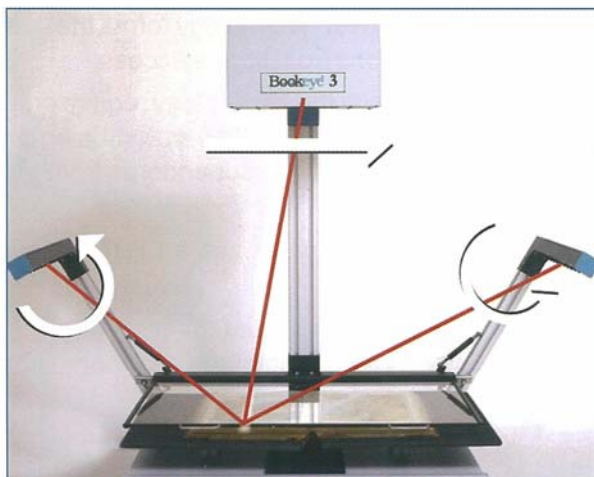

电动书稿台同时对书脊提供保护

德国 [博爱] 3

Bookeye® 3

高精度镜头和高解像度线式 CCD 扫描头+零紫外光和零红外光 LED 冷光源

精准的德国 LINOS 镜头配合高解像和高灵敏度扫描头丙，再配上 LED 冷光源保证提供最亮丽的影像效果。零紫外光和零红外光的 LED 冷光源不但不会对任何原稿、纸张和色彩做成任何损害，更可使用超过 5 万个小时。

在激光辅助下的全自动对焦和自动幅面大小识别，再加上 400 x 600dpi 的高解像扫描确保最佳扫描质量和影像效果。

同步导向式光带和扫描头曝光扫描

当要求质量和表现时，德国的 **ImageAccess** 公司就是全球首屈一指的特种扫描仪技术设计、研发和制造厂家。

虽然数以千台的扫描仪已销售至世界各地和每年在不断的增加产量，**ImageAccess** 公司里的高资历光学和电子工程师仍然不断为产品作最严谨的调校和测试，保证出厂的每件产品都质量一致和达到国际最高技术水平。

ImageAccess 公司..最值得信赖的扫描仪专家。