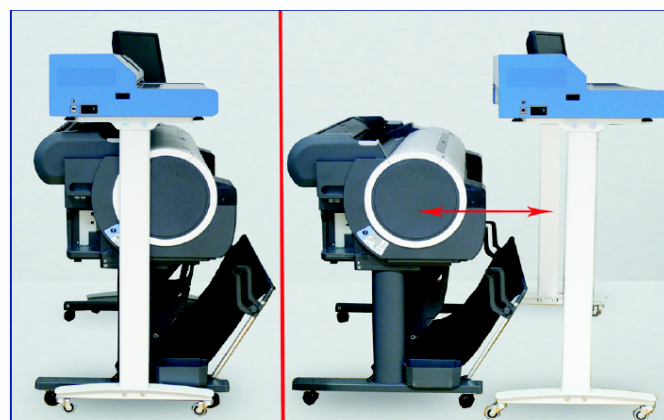

德国[威泰] WT36 MFS 多功能方案 WideTEK 36 MFS*

[威泰] WT36 MFS 三合一多功能彩色扫描、复印、打印机

- ※ 市场上占地最少的三合一多功能方案；
- ※ 透过独家 Scan2iPF 软件快速拷贝至[佳能](Canon)彩色打印机；
- ※ 无须依赖任何外挂 PC 机，节省地方，操作容易；
- ※ 每秒钟 220 毫米彩色高速扫描配合最快速打印机打印，消灭常见的瓶颈；
- ※ 1,200dpi 光学解像扫描提供突出而优异的图像效果；
- ※ 符合人体工程学设计，轻巧而方便移动；
- ※ 机架高度只有 1.2 米高，方便操作；
- ※ 是翻印和设施管理的最完美配套。

Image Access 影像工业界的领先科技

[威泰] WT36 MFS 是三合一多功能系统是市场上占地最小的，只需以 WT-36 扫描仪和机架，操作员就可以不停地扫描复印，透过 'Scan2iPF' 软件直接从[佳能]的 imagePROGRAF 大幅面彩色打印机自动翻印。

只有[威泰] WT36MFS 的扫描速度能媲美真正高速大幅面彩色打印机如[佳能] imagePROGRAF 般的速度。

特别设计的 WT36 MFS 机架，正好把[佳能]的 imagePROGRAF 大幅面彩色打印机收藏在机架下，这不单是节省用地，更重要的是为操作员提供一个百分百符合人体工程学的操作环境，无须在扫描和打印机中来回奔波劳碌。

整个系统只需 1.5 米宽 x 0.75 米深 x 1.22 米高，既省空间，更是轻巧和便於移动。

WT36 MFS 机架，正好收藏[佳能]的 imagePROGRAF 彩色打印机於机架下，更可按操作员需要前后调整。

创新的'Scan2Net'[扫描至网络]技术就是本扫描仪的最基本方案。

采用上述最新技术，扫描仪可透过网络上的浏览器操作，无须外挂微机和操作系统软件，'Scan2Net' 技术是利用 HTML 用户介面达到：

- * 简单而容易地使扫描仪融入网络内；
- * 实时显示扫描图像；
- * 容易安装和更新软件；
- * 其它软件选项的安装

容易而直觉的操作:

只需要一个网络 IP 地址就可以既简单而容易的把'Scan2Net'的所有装置整合到网络里，无须任何驱动器、接口卡。

清楚的菜单结构:

菜单主要分成 5 个功能部份，简易而快速地达至所需要的效果如：

- 格式选择；
- 原稿类形；
- 输出至指定夹档；
- 黑白或彩色；
- 开始扫描。